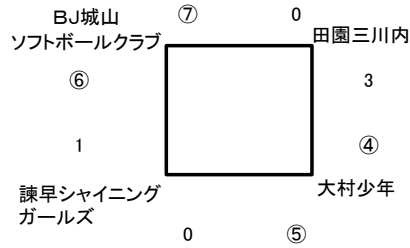

南長崎SBC

さくらの里大芝生広場A

長与高田少年ソフトボールクラブ

さくらの里大芝生広場B

BJ城山ソフトボールクラブ

さくらの里大芝生広場C

伊木カジュニア

さくらの里大芝生広場D