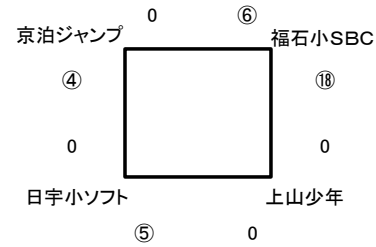

福石小SBC

京泊多目的広場B