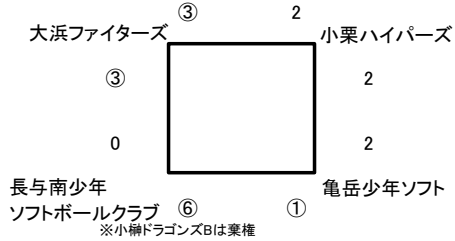

さくらの里大芝生広場B

大浜ファイターズ

小樽総合グラウンドA