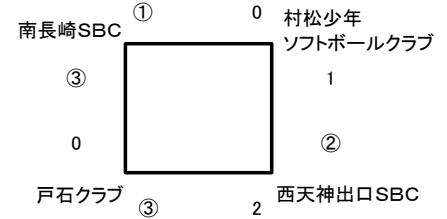

南長崎SBC

さくらの里大芝生広場A

長与高田少年ソフトボールクラブ

さくらの里大芝生広場B

BJ城山ソフトボールクラブ

さくらの里大芝生広場C

伊木カジュニア

さくらの里大芝生広場D