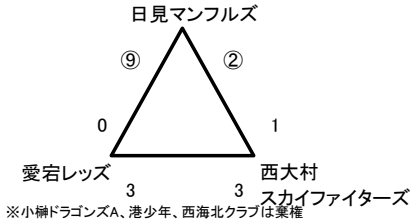

さくらの里大芝生広場A

第36回KTN少年ソフトボール大会 予選大会リンクリーグ表

神の島中央広場A

日見マンフルズ

神の島中央広場B