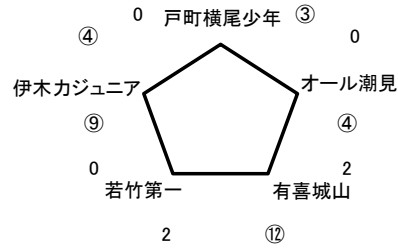

南長崎SBC

さくらの里大芝生広場A

長与高田少年ソフトボールクラブ

さくらの里大芝生広場B

BJ城山ソフトボールクラブ

さくらの里大芝生広場C

伊木カジュニア

さくらの里大芝生広場D