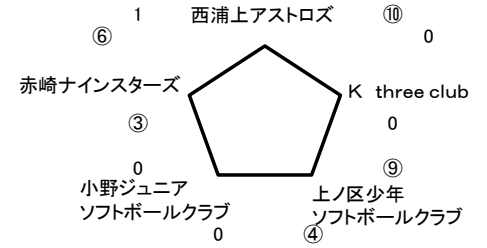

第36回KTN少年ソフトボール大会 予選大会リンクリーグ表

神の島中央広場A

日見マンフルズ

神の島中央広場B

大浜ファイターズ

小樽総合グラウンドA

伊良林ビクトリー

小樽総合グラウンドB

南長崎SBC

長与高田少年ソフトボールクラブ

BJ城山ソフトボールクラブ

伊木カジュニア

赤崎ナインスターズ

※同勝率チーム
BJ城山ソフトボールクラブ
大村少年ソフトボールクラブ

※同勝率タイブレイク
上ノ区少年ソフトボールクラブ 0
赤崎ナインスターズ 1

さくらの里大芝生広場E

坂の上少年ソフトボールクラブ

さくらの里大芝生広場F

大野小ソフトボール部

京泊多目的広場A

福石小SBC

京泊多目的広場B

SKフレンズ