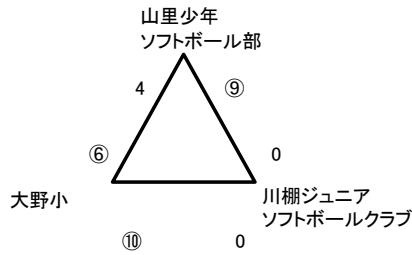

赤崎ナインスターズ

※同勝率チーム  
BJ城山ソフトボールクラブ  
大村少年ソフトボールクラブ

※同勝率タイブレイク  
上ノ区少年ソフトボールクラブ 0  
赤崎ナインスターズ 1

さくらの里大芝生広場E

坂の上少年ソフトボールクラブ

さくらの里大芝生広場F

大野小ソフトボール部

京泊多目的広場A