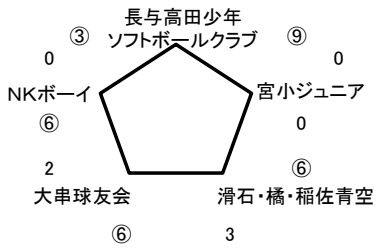

南長崎SBC

さくらの里大芝生広場A

長与高田少年ソフトボールクラブ

さくらの里大芝生広場B

BJ城山ソフトボールクラブ

さくらの里大芝生広場C

伊木カジュニア

さくらの里大芝生広場D