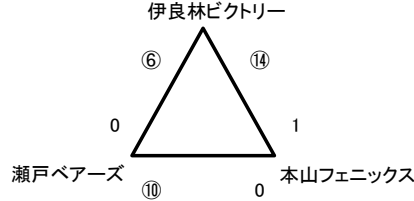

さくらの里大芝生広場C

伊良林ビクトリー

小樽総合グラウンドB