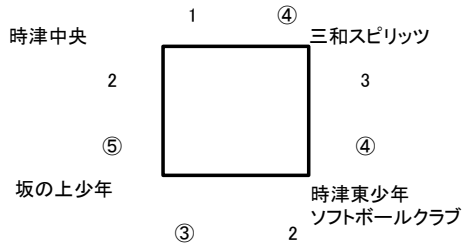

赤崎ナインスターズ

※同勝率チーム  
BJ城山ソフトボールクラブ  
大村少年ソフトボールクラブ

※同勝率タイブレイク  
上ノ区少年ソフトボールクラブ 0  
赤崎ナインスターズ 1

さくらの里大芝生広場E

坂の上少年ソフトボールクラブ

さくらの里大芝生広場F

大野小ソフトボール部

京泊多目的広場A