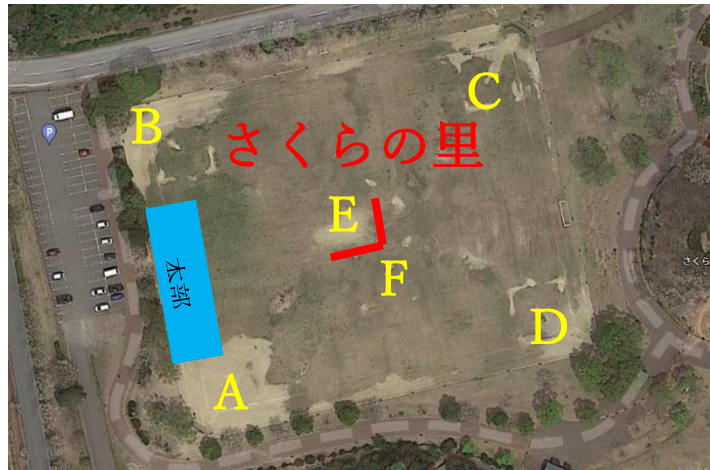

各グラウンド 説明

■小榊総合グラウンド&神の島中央広場

住所：長崎市神ノ島町1丁目294-9

※乗り合わせのうえ、1チーム6台までに調整ください。

■さくらの里大芝生 広場

住所：長崎市三京町43-4

■京泊多目的広場

住所：長崎市京泊3丁目1