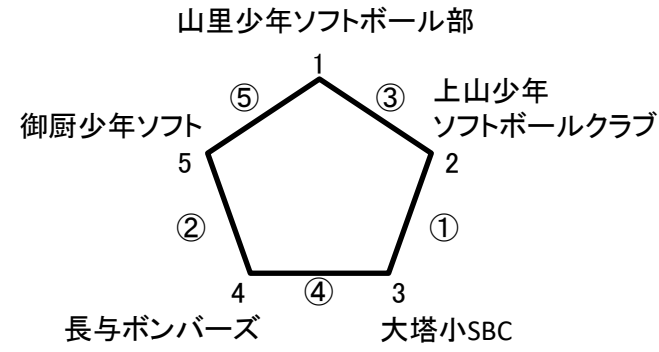

# 第38回KTN少年ソフトボール大会 予選大会リンクリーグ表

さくらの里大芝生広場Aパート

さくらの里大芝生広場Bパート

さくらの里大芝生広場Cパート

さくらの里大芝生広場Dパート

京泊多目的広場Aパート

京泊多目的広場Bパート

小榎総合グラウンドAパート

小榎総合グラウンドBパート

神の島中央広場Aパート

神の島中央広場Bパート

全リンクリーグすべて下記のスケジュールで試合を進行してください。  
各リーグ、1のチームがパート責任チームになります。パート責任チームの指示に従ってください。  
パート責任チームが、ネット、ベース、1試合前のライン引きなど担当します。

五角形 リンクリーグ				
試合				審判チーム
第1試合	2のチーム	対	3のチーム	1
第2試合	4のチーム	対	5のチーム	3
第3試合	1のチーム	対	2のチーム	5
第4試合	3のチーム	対	4のチーム	2
第5試合	1のチーム	対	5のチーム	4

四角形 リンクリーグ				
試合				審判チーム
第1試合	2のチーム	対	3のチーム	1
第2試合	1のチーム	対	4のチーム	3
第3試合	3のチーム	対	4のチーム	2
第4試合	1のチーム	対	2のチーム	4

同勝率チームが出た場合の勝敗の決定方法については別紙をご確認ください。  
各パート、1チームが翌週の決勝トーナメントに進出となります。