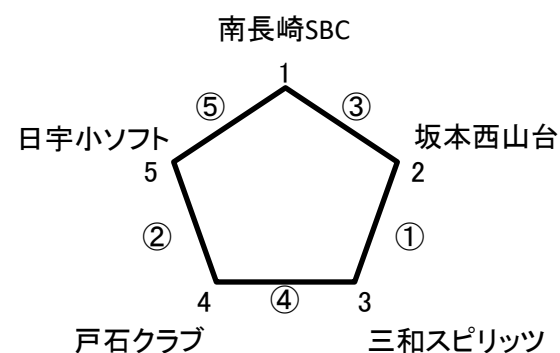

# 第38回KTN少年ソフトボール大会 予選大会リンクリーグ表

さくらの里大芝生広場Aパート

さくらの里大芝生広場Bパート

さくらの里大芝生広場Cパート

さくらの里大芝生広場Dパート

京泊多目的広場Aパート

京泊多目的広場Bパート

小榎総合グラウンドAパート

小榎総合グラウンドBパート

神の島中央広場Aパート

神の島中央広場Bパート

全リンクリーグすべて下記のスケジュールで試合を進行してください。  
各リーグ、1のチームがパート責任チームになります。パート責任チームの指示に従ってください。  
パート責任チームが、ネット、ベース、1試合前のライン引きなど担当します。

五角形 リンクリーグ				
試合				審判チーム
第1試合	2のチーム	対	3のチーム	1
第2試合	4のチーム	対	5のチーム	3
第3試合	1のチーム	対	2のチーム	5
第4試合	3のチーム	対	4のチーム	2
第5試合	1のチーム	対	5のチーム	4

四角形 リンクリーグ				
試合				審判チーム
第1試合	2のチーム	対	3のチーム	1
第2試合	1のチーム	対	4のチーム	3
第3試合	3のチーム	対	4のチーム	2
第4試合	1のチーム	対	2のチーム	4

同勝率チームが出た場合の勝敗の決定方法については別紙をご確認ください。  
各パート、1チームが翌週の決勝トーナメントに進出となります。