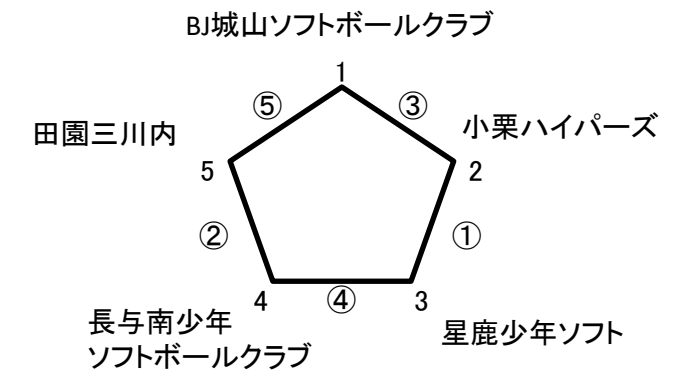

# 第38回KTN少年ソフトボール大会 予選大会リンクリーグ表

さくらの里大芝生広場Aパート

さくらの里大芝生広場Bパート

さくらの里大芝生広場Cパート

さくらの里大芝生広場Dパート

京泊多目的広場Aパート

京泊多目的広場Bパート

小榎総合グラウンドAパート

小榎総合グラウンドBパート

神の島中央広場Aパート

神の島中央広場Bパート

全リンクリーグすべて下記のスケジュールで試合を進行してください。  
各リーグ、1のチームがパート責任チームになります。パート責任チームの指示に従ってください。  
パート責任チームが、ネット、ベース、1試合前のライン引きなど担当します。

五角形 リンクリーグ				
試合				審判チーム
第1試合	2のチーム	対	3のチーム	1
第2試合	4のチーム	対	5のチーム	3
第3試合	1のチーム	対	2のチーム	5
第4試合	3のチーム	対	4のチーム	2
第5試合	1のチーム	対	5のチーム	4

四角形 リンクリーグ				
試合				審判チーム
第1試合	2のチーム	対	3のチーム	1
第2試合	1のチーム	対	4のチーム	3
第3試合	3のチーム	対	4のチーム	2
第4試合	1のチーム	対	2のチーム	4

同勝率チームが出た場合の勝敗の決定方法については別紙をご確認ください。  
各パート、1チームが翌週の決勝トーナメントに進出となります。