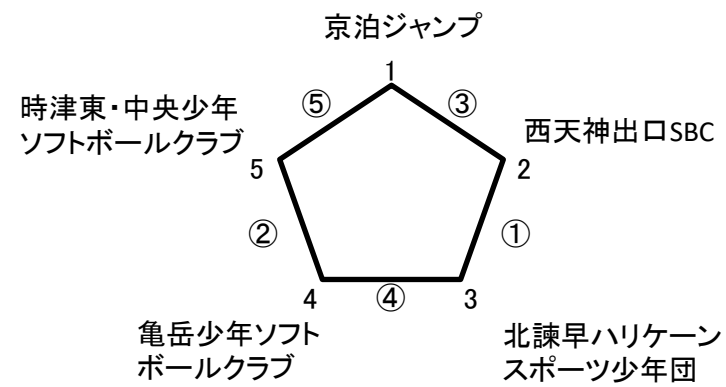

# 第38回KTN少年ソフトボール大会 予選大会リンクリーグ表

さくらの里大芝生広場Aパート

さくらの里大芝生広場Bパート

さくらの里大芝生広場Cパート

さくらの里大芝生広場Dパート

京泊多目的広場Aパート

京泊多目的広場Bパート

小榎総合グラウンドAパート

小榎総合グラウンドBパート

神の島中央広場Aパート

神の島中央広場Bパート

全リンクリーグすべて下記のスケジュールで試合を進行してください。  
各リーグ、1のチームがパート責任チームになります。パート責任チームの指示に従ってください。  
パート責任チームが、ネット、ベース、1試合前のライン引きなど担当します。

五角形 リンクリーグ				
試合				審判チーム
第1試合	2のチーム	対	3のチーム	1
第2試合	4のチーム	対	5のチーム	3
第3試合	1のチーム	対	2のチーム	5
第4試合	3のチーム	対	4のチーム	2
第5試合	1のチーム	対	5のチーム	4

四角形 リンクリーグ				
試合				審判チーム
第1試合	2のチーム	対	3のチーム	1
第2試合	1のチーム	対	4のチーム	3
第3試合	3のチーム	対	4のチーム	2
第4試合	1のチーム	対	2のチーム	4

同勝率チームが出た場合の勝敗の決定方法については別紙をご確認ください。  
各パート、1チームが翌週の決勝トーナメントに進出となります。