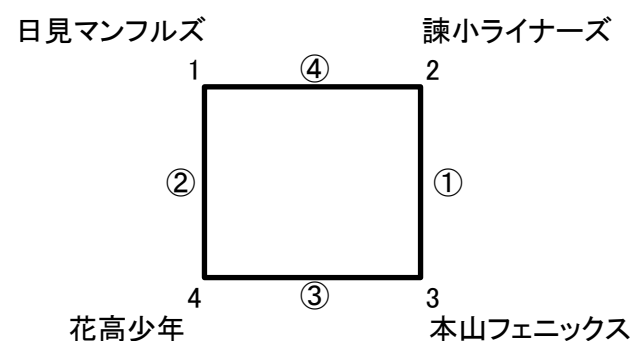

# 第38回KTN少年ソフトボール大会 予選大会リンクリーグ表

さくらの里大芝生広場Aパート

さくらの里大芝生広場Bパート

さくらの里大芝生広場Cパート

さくらの里大芝生広場Dパート

京泊多目的広場Aパート

京泊多目的広場Bパート

小榎総合グラウンドAパート

小榎総合グラウンドBパート

神の島中央広場Aパート

神の島中央広場Bパート

全リンクリーグすべて下記のスケジュールで試合を進行してください。  
各リーグ、1のチームがパート責任チームになります。パート責任チームの指示に従ってください。  
パート責任チームが、ネット、ベース、1試合前のライン引きなど担当します。

五角形 リンクリーグ				
試合				審判チーム
第1試合	2のチーム	対	3のチーム	1
第2試合	4のチーム	対	5のチーム	3
第3試合	1のチーム	対	2のチーム	5
第4試合	3のチーム	対	4のチーム	2
第5試合	1のチーム	対	5のチーム	4

四角形 リンクリーグ				
試合				審判チーム
第1試合	2のチーム	対	3のチーム	1
第2試合	1のチーム	対	4のチーム	3
第3試合	3のチーム	対	4のチーム	2
第4試合	1のチーム	対	2のチーム	4

同勝率チームが出た場合の勝敗の決定方法については別紙をご確認ください。  
各パート、1チームが翌週の決勝トーナメントに進出となります。