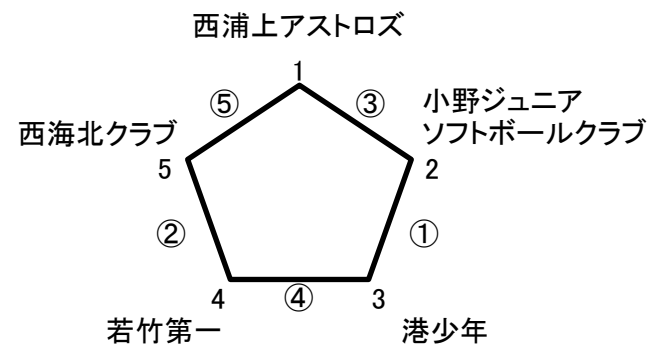

# 第38回KTN少年ソフトボール大会 予選大会リンクリーグ表

さくらの里大芝生広場Aパート

さくらの里大芝生広場Bパート

さくらの里大芝生広場Cパート

さくらの里大芝生広場Dパート

京泊多目的広場Aパート

京泊多目的広場Bパート

小榎総合グラウンドAパート

小榎総合グラウンドBパート

神の島中央広場Aパート

神の島中央広場Bパート

全リンクリーグすべて下記のスケジュールで試合を進行してください。  
各リーグ、1のチームがパート責任チームになります。パート責任チームの指示に従ってください。  
パート責任チームが、ネット、ベース、1試合前のライン引きなど担当します。

五角形 リンクリーグ				
試合				審判チーム
第1試合	2のチーム	対	3のチーム	1
第2試合	4のチーム	対	5のチーム	3
第3試合	1のチーム	対	2のチーム	5
第4試合	3のチーム	対	4のチーム	2
第5試合	1のチーム	対	5のチーム	4

四角形 リンクリーグ				
試合				審判チーム
第1試合	2のチーム	対	3のチーム	1
第2試合	1のチーム	対	4のチーム	3
第3試合	3のチーム	対	4のチーム	2
第4試合	1のチーム	対	2のチーム	4

同勝率チームが出た場合の勝敗の決定方法については別紙をご確認ください。  
各パート、1チームが翌週の決勝トーナメントに進出となります。