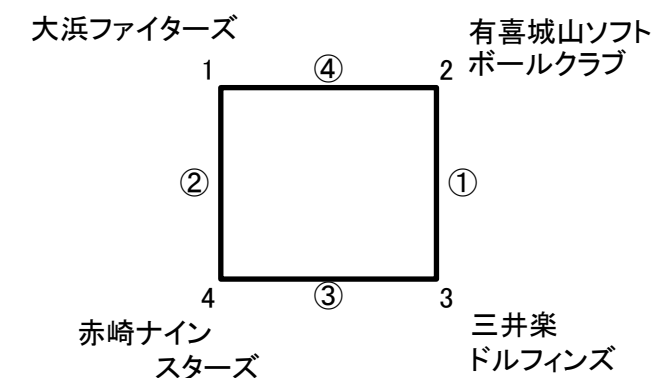

# 第38回KTN少年ソフトボール大会 予選大会リンクリーグ表

さくらの里大芝生広場Aパート

さくらの里大芝生広場Bパート

さくらの里大芝生広場Cパート

さくらの里大芝生広場Dパート

京泊多目的広場Aパート

京泊多目的広場Bパート

小榎総合グラウンドAパート

小榎総合グラウンドBパート

神の島中央広場Aパート

神の島中央広場Bパート

全リンクリーグすべて下記のスケジュールで試合を進行してください。  
各リーグ、1のチームがパート責任チームになります。パート責任チームの指示に従ってください。  
パート責任チームが、ネット、ベース、1試合前のライン引きなど担当します。

五角形 リンクリーグ				
試合				審判チーム
第1試合	2のチーム	対	3のチーム	1
第2試合	4のチーム	対	5のチーム	3
第3試合	1のチーム	対	2のチーム	5
第4試合	3のチーム	対	4のチーム	2
第5試合	1のチーム	対	5のチーム	4

四角形 リンクリーグ				
試合				審判チーム
第1試合	2のチーム	対	3のチーム	1
第2試合	1のチーム	対	4のチーム	3
第3試合	3のチーム	対	4のチーム	2
第4試合	1のチーム	対	2のチーム	4

同勝率チームが出た場合の勝敗の決定方法については別紙をご確認ください。  
各パート、1チームが翌週の決勝トーナメントに進出となります。