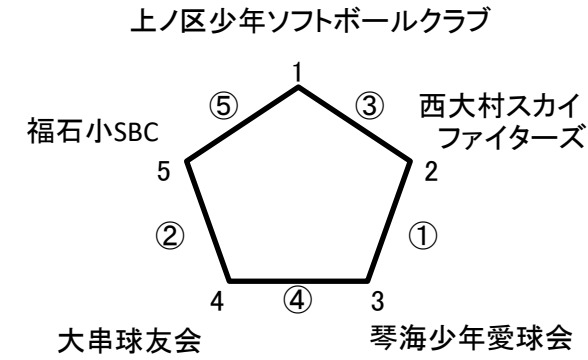

# 第38回KTN少年ソフトボール大会 予選大会リンクリーグ表

さくらの里大芝生広場Aパート

さくらの里大芝生広場Bパート

さくらの里大芝生広場Cパート

さくらの里大芝生広場Dパート

京泊多目的広場Aパート

京泊多目的広場Bパート

小榎総合グラウンドAパート

小榎総合グラウンドBパート

神の島中央広場Aパート

神の島中央広場Bパート

全リンクリーグすべて下記のスケジュールで試合を進行してください。  
各リーグ、1のチームがパート責任チームになります。パート責任チームの指示に従ってください。  
パート責任チームが、ネット、ベース、1試合前のライン引きなど担当します。

五角形 リンクリーグ				
試合				審判チーム
第1試合	2のチーム	対	3のチーム	1
第2試合	4のチーム	対	5のチーム	3
第3試合	1のチーム	対	2のチーム	5
第4試合	3のチーム	対	4のチーム	2
第5試合	1のチーム	対	5のチーム	4

四角形 リンクリーグ				
試合				審判チーム
第1試合	2のチーム	対	3のチーム	1
第2試合	1のチーム	対	4のチーム	3
第3試合	3のチーム	対	4のチーム	2
第4試合	1のチーム	対	2のチーム	4

同勝率チームが出た場合の勝敗の決定方法については別紙をご確認ください。  
各パート、1チームが翌週の決勝トーナメントに進出となります。