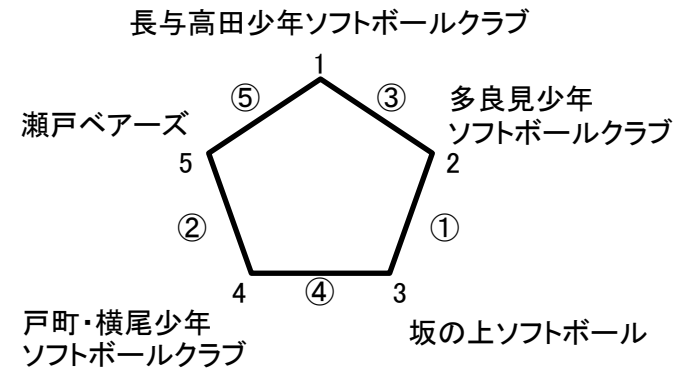

# 第38回KTN少年ソフトボール大会 予選大会リンクリーグ表

さくらの里大芝生広場Aパート

さくらの里大芝生広場Bパート

さくらの里大芝生広場Cパート

さくらの里大芝生広場Dパート

京泊多目的広場Aパート

京泊多目的広場Bパート

小榎総合グラウンドAパート

小榎総合グラウンドBパート

神の島中央広場Aパート

神の島中央広場Bパート

全リンクリーグすべて下記のスケジュールで試合を進行してください。  
各リーグ、1のチームがパート責任チームになります。パート責任チームの指示に従ってください。  
パート責任チームが、ネット、ベース、1試合前のライン引きなど担当します。

五角形 リンクリーグ				
試合				審判チーム
第1試合	2のチーム	対	3のチーム	1
第2試合	4のチーム	対	5のチーム	3
第3試合	1のチーム	対	2のチーム	5
第4試合	3のチーム	対	4のチーム	2
第5試合	1のチーム	対	5のチーム	4

四角形 リンクリーグ				
試合				審判チーム
第1試合	2のチーム	対	3のチーム	1
第2試合	1のチーム	対	4のチーム	3
第3試合	3のチーム	対	4のチーム	2
第4試合	1のチーム	対	2のチーム	4

同勝率チームが出た場合の勝敗の決定方法については別紙をご確認ください。  
各パート、1チームが翌週の決勝トーナメントに進出となります。