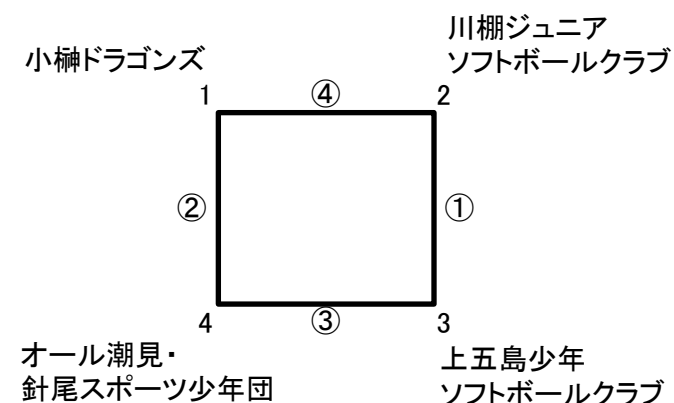

# 第38回KTN少年ソフトボール大会 予選大会リンクリーグ表

さくらの里大芝生広場Aパート

さくらの里大芝生広場Bパート

さくらの里大芝生広場Cパート

さくらの里大芝生広場Dパート

京泊多目的広場Aパート

京泊多目的広場Bパート

小榎総合グラウンドAパート

小榎総合グラウンドBパート

神の島中央広場Aパート

神の島中央広場Bパート

全リンクリーグすべて下記のスケジュールで試合を進行してください。  
各リーグ、1のチームがパート責任チームになります。パート責任チームの指示に従ってください。  
パート責任チームが、ネット、ベース、1試合前のライン引きなど担当します。

五角形 リンクリーグ				
試合				審判チーム
第1試合	2のチーム	対	3のチーム	1
第2試合	4のチーム	対	5のチーム	3
第3試合	1のチーム	対	2のチーム	5
第4試合	3のチーム	対	4のチーム	2
第5試合	1のチーム	対	5のチーム	4

四角形 リンクリーグ				
試合				審判チーム
第1試合	2のチーム	対	3のチーム	1
第2試合	1のチーム	対	4のチーム	3
第3試合	3のチーム	対	4のチーム	2
第4試合	1のチーム	対	2のチーム	4

同勝率チームが出た場合の勝敗の決定方法については別紙をご確認ください。  
各パート、1チームが翌週の決勝トーナメントに進出となります。